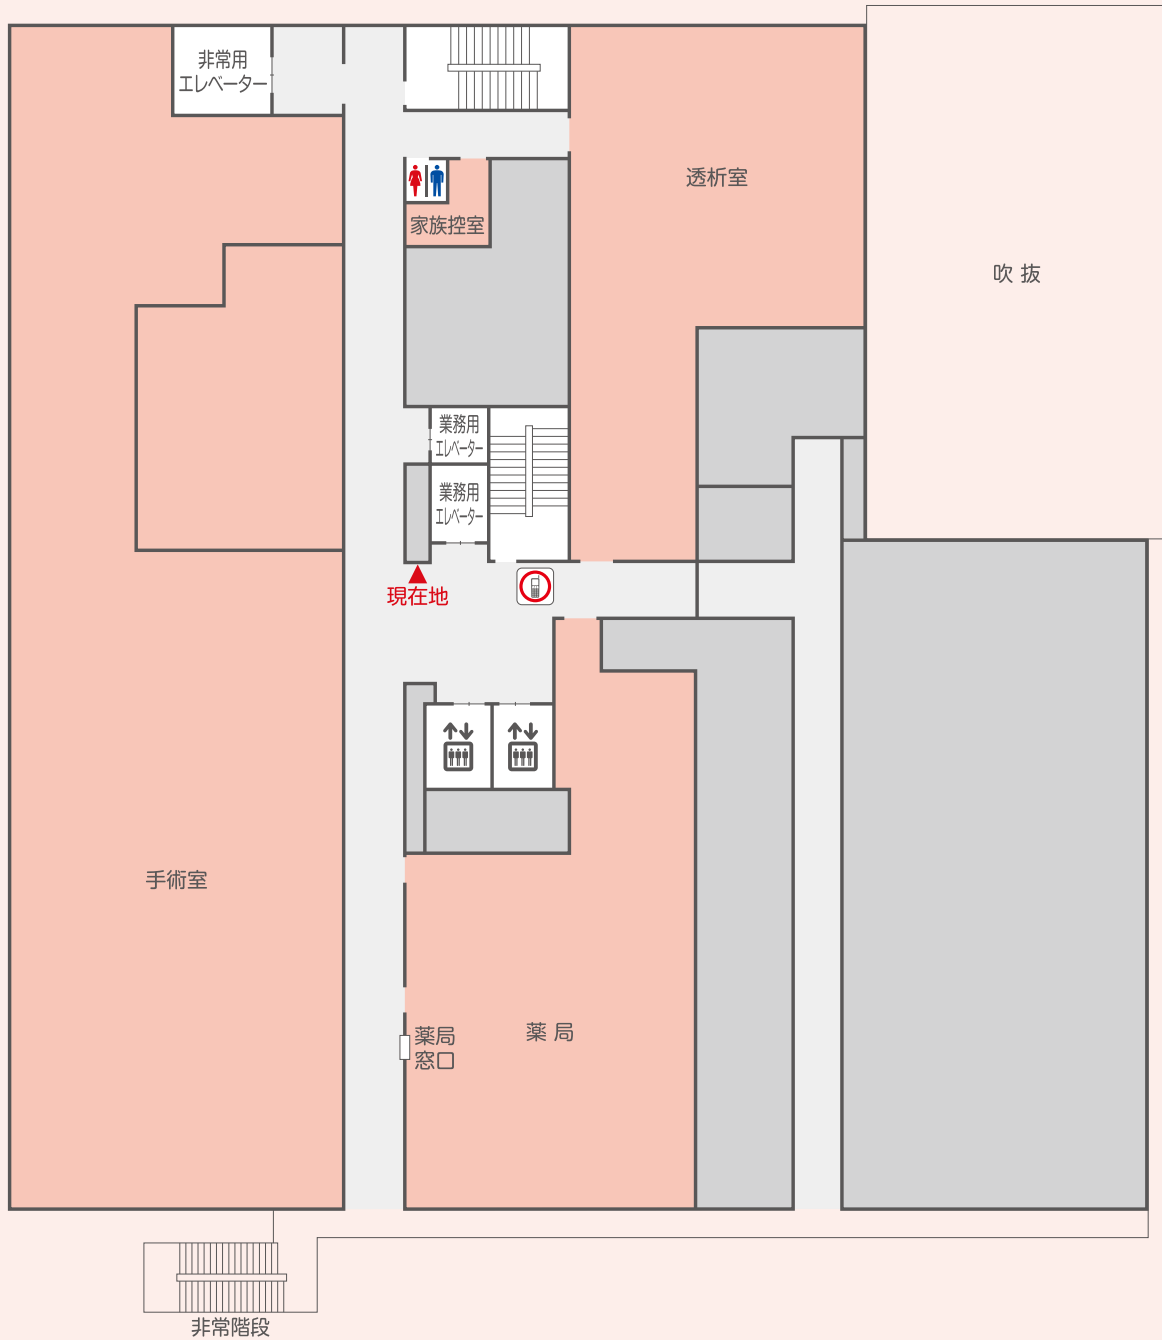

3階ご案内

 館内は全館禁煙です。  携帯電話は指定場所でご使用下さい。

薬局・手術室・透析室・管理エリア